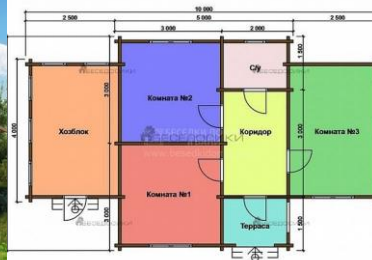

Коммерческое предложение по Садовому домику с хозблоком 10х6 «Евразия»

Перепланировка: нет

Фундамент: песко-бетонные блоки 30х30х20 см.

Стены и перегородки: камерной сушки профилированный в шип-паз по длине мини брус с чашей

Потолок наклонный: кровельная шпунтованная доска 21 мм.

Обвязка: брус 100х100.

Полы: шпунтованная доска камерной сушки 21 мм.

Двери и окна: в деревянных блоках, открывание наружу.

Кровля: мягкая битумная Шинглас (цвет на выбор)

Сборка на участке включена в стоимость

Исполнение:

- Профилированная доска 135х45 мм -643 000 рублей
- Профилированный клееный брус 135х60 мм – 784 800 рублей
- Профилированный клееный брус 135х80 мм – 894 000 рублей

Доставка: Рассчитывается индивидуально.

Примерную стоимость доставки можно посмотреть на сайте во вкладке «Доставка»

Сроки монтажа: 1-4 дня

Дополнения/замена в комплектации*:

Свайно-винтовой фундамент: 76 – 4 000 руб./шт, 89 – 4 500 руб./шт.

- 76 (30 шт) - 120 000 рублей
- 89 (30 шт) – 135 000 рублей

Металлическая дверь (только в исполнении из бруса 135х60 мм и 135х80мм) – 24 000 рублей

Окна ПВХ (10 шт) (только в исполнении из бруса 135х60 мм и 135х80мм) – 95 000 рублей

Обработка огнебиозащитой (лаг, обвязки и низа пола) – 18 000 рублей

Ступеньки – от 3 000 рублей

Замена обвязки на брус 100х150 – 38 400 рублей

Замена половой доски на 35 мм – 58 800 рублей

Армированные опорные плиты под блоки – 10 500 рублей

Аренда генератора – 5 000 рублей

Утепление:

- пола 100 мм – 90 000 рублей
- потолка 100 мм – 120 000 рублей

*Не входят в стоимость базовой комплектации. Стоимость замены/дополнений рассчитаны уже с учетом вычета базовой комплектации.

Порядок Сделки

1. Данные для Договора (**паспортные данные, утвержденная комплектация, адрес строительства**).
2. Предоставляем заверенный Договор в электронном виде (эл почтой) или бумажном.
3. Оплата аванса 10% по б/н = Договор рабочий.
4. Сдача объекта (подписание Акта выполненных работ + Оплата 90% Суммы Договора).

Подпись Заказчика

Подпись Исполнителя