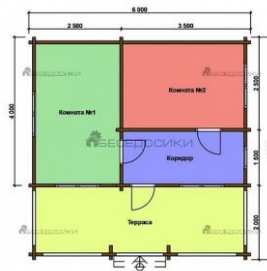

Коммерческое предложение по Садовому домику 6×6 «Подмосковная дача»

Перепланировка: нет

Фундамент: песко-бетонные блоки 30x30x20 см.

Стены и перегородки: камерной сушки профилированный в шип-паз по длине мини брус с чашей

Потолок наклонный: кровельная шпунтованная доска 21 мм.

Обвязка: брус 100x100.

Полы: шпунтованная доска камерной сушки 21 мм.

Двери и окна: в деревянных блоках, открывание наружу.

Кровля: мягкая битумная Шинглас (цвет на выбор)

Сборка на участке включена в стоимость

Исполнение:

- Профилированная доска 135x45 - 336 500 рублей
- Профилированный клееный брус 135x60 – 467 600 рублей
- Профилированный клееный брус 135x80 – 539 800 рублей

Доставка: Рассчитывается индивидуально.

Примерную стоимость доставки можно посмотреть на сайте во вкладке «Доставка»

Сроки монтажа: 1-2 дня

Дополнения/замена в комплектации*:

Свайно-винтовой фундамент: 76 – 4 000 руб./шт, 89 – 4 500 руб./шт.

- 76 (18 шт) - 72 000 рублей
- 89 (18 шт) – 81 000 рублей

Металлическая дверь (только в исполнении из бруса 135x60 мм и 135x80мм) – 24 000 рублей

Окна ПВХ (5 шт) (только в исполнении из бруса 135x60 мм и 135x80мм) – 47 500 рублей

Обработка огнебиозащитой (лаг, обвязки и низа пола) – 10 800 рублей

Ступеньки – от 3 000 рублей

Замена обвязки на брус 100x150 – 23 100 рублей

Замена половой доски на 35 мм – 35 300 рублей

Армированные опорные плиты под блоки – 6 300 рублей

Замена кровли на металлочерепицу – 46 800 рублей

Аренда генератора – 5 000 рублей

Утепление жилой площади 24м2:

- пола 100 мм – 36 000 рублей
- потолка 100 мм – 48 000 рублей

*Не входят в стоимость базовой комплектации. Стоимость замены/дополнений рассчитаны уже с учетом вычета базовой комплектации.

Порядок Сделки

1. Данные для Договора (**паспортные данные, утверждённая комплектация, адрес строительства**).
2. Предоставляем заверенный Договор в электронном виде (эл почтой) или бумажном.
3. Оплата аванса 10% по б/н = Договор рабочий.
4. Сдача объекта (подписание Акта выполненных работ + Оплата 90% Суммы Договора).

Подпись Заказчика

Подпись Исполнителя