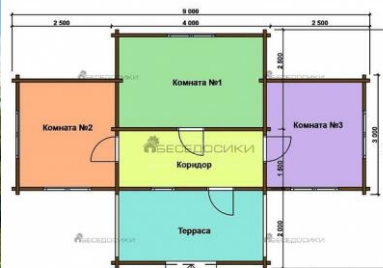

Коммерческое предложение по Садовому домику 9х6 «Белый лебедь»

Перепланировка: нет

Фундамент: песко-бетонные блоки 30х30х20 см.

Стены и перегородки: камерной сушки профилированный в шип-паз по длине мини брус с чашей

Потолок наклонный: кровельная шпунтованная доска 21 мм.

Обвязка: брус 100х100.

Полы: шпунтованная доска камерной сушки 21 мм.

Двери и окна: в деревянных блоках, открывание наружу.

Кровля: мягкая битумная Шинглас (цвет на выбор)

Сборка на участке включена в стоимость

Исполнение:

- Профилированная доска 135х45 мм - 503 000 рублей
- Профилированный клееный брус 135х60 мм – 675 000 рублей
- Профилированный клееный брус 135х80 мм – 796 600 рублей

Доставка: Рассчитывается индивидуально.

Примерную стоимость доставки можно посмотреть на сайте во вкладке «Доставка»

Сроки монтажа: 2-4 дня

Дополнения/замена в комплектации*:

Свайно-винтовой фундамент: 76 – 4 000 руб./шт, 89 – 4 500 руб./шт.

- 76 (27 шт) - 108 000 рублей
- 89 (27 шт) – 121 500 рублей

Металлическая дверь (только в исполнении из бруса 135х60 мм и 135х80мм) – 24 000 рублей

Окна ПВХ (6 шт) (только в исполнении из бруса 135х60 мм и 135х80мм) – 57 000 рублей

Обработка огнебиозащитой (лаг, обвязки и низа пола) – 16 200 рублей

Ступеньки – от 3 000 рублей

Замена обвязки на брус 100х150 – 34 600 рублей

Замена половой доски на 35 мм – 53 000 рублей

Армированные опорные плиты под блоки – 9 500 рублей

Аренда генератора – 5 000 рублей

Утепление:

- пола 100 мм – 81 000 рублей
- потолка 100 мм – 108 000 рублей

*Не входят в стоимость базовой комплектации. Стоимость замены/дополнений рассчитаны уже с учетом вычета базовой комплектации.

Порядок Сделки

1. Данные для Договора (**паспортные данные, утверждённая комплектация, адрес строительства**).
2. Предоставляем заверенный Договор в электронном виде (эл почтой) или бумажном.
3. Оплата аванса 10% по б/н = Договор рабочий.

Подпись Заказчика

Подпись Исполнителя