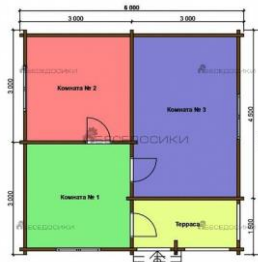

Сборка на участке включена в стоимость

Исполнение:

- Профилированная доска 135x45 мм -379 400 рублей
- Профилированный клееный брус 135x60 мм – 481 400 рублей
- Профилированный клееный брус 135x80 мм – 564 400 рублей

Доставка: Рассчитывается индивидуально.

Примерную стоимость доставки можно посмотреть на сайте во вкладке «Доставка»

Сроки монтажа: 1-2 дня